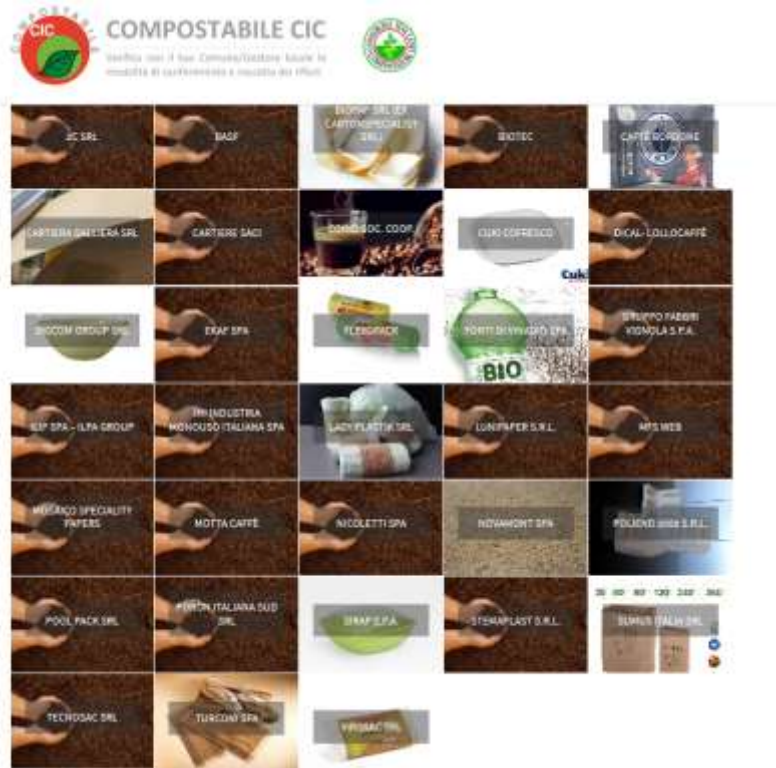

Canj Soc. Coop. Agricola

Partner

Soc. Agr. Servizio srl

Il Marchio Compostabile CIC

Programma Volontario

- Identifica i manufatti oggettivamente compostabili (in impianto industriale)
- Norma UNI EN 13432
- Campionamenti effettuati da Certiquality
- Analisi in laboratori accreditati

Capofila

Camj Soc. Coop. Agricola

Partner

Soc. Agr. Servizio srl

Numero di aziende nel sistema di certificazione (6-2020)

- Aziende Italiane: 31
- Aziende Germania: 2

www.compostabile.com

Capofila

IL MARCHIO COMPOSTABILE

I PRODOTTI CERTIFICATI

NORMATIVA

LINKS

CONTATTI

COMPOSTABILE CIC

buono per il compost

www.compostabile.com