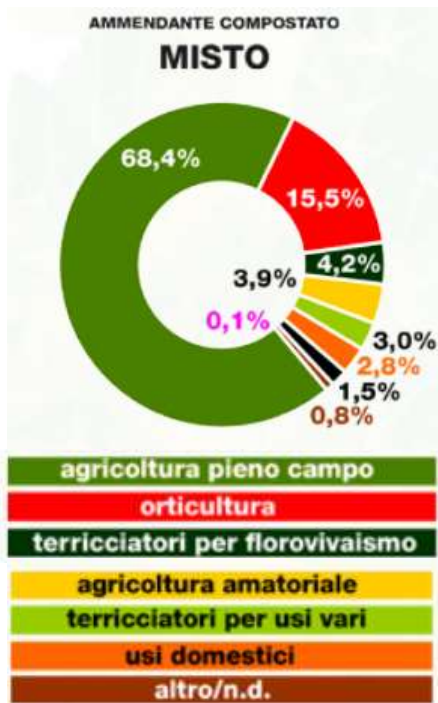

Camj Soc. Coop. Agricola

Partner

Soc. Agr. Servizio srl

ABRIOPACK

È TEMPO DI AGRICOLTURA

Unione Europea / Regione Marche
PROGRAMMA DI SVILUPPO RURALE 2014-2020

dalla terra alla Terra

la valorizzazione del compost di qualità in Italia